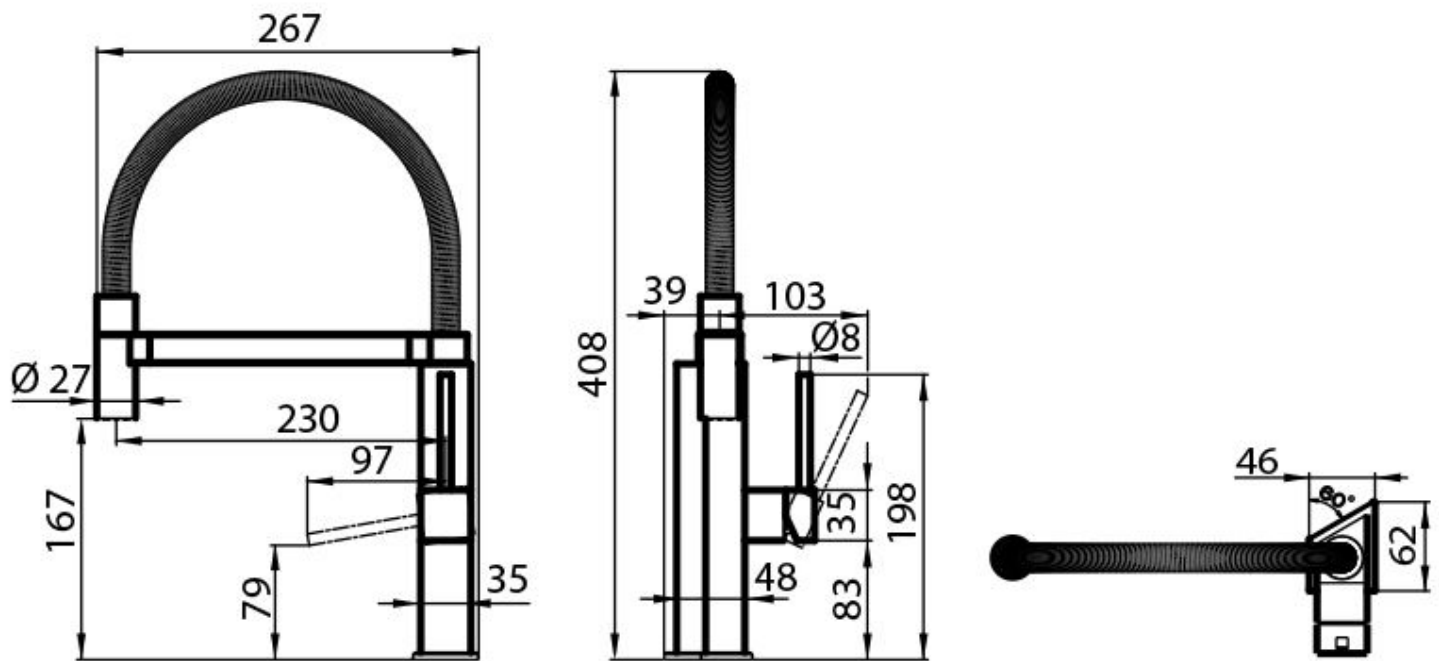

Angle de rotation

360°

Base d'appui

ø62x46mm

Cartouche

À disques céramiques

Trou mitigeur

ø35 mm

Notes:

Mitigeur conçu pour la série d'éviers GK.
La base du mitigeur GK a une forme irrégulière.
il est recommandé de vérifier les dimensions d'ensemble pour les faire correspondre aux autres éviers.

Épaisseur maximale du top

40 mm

DESSINS TECHNIQUES

GALERIE